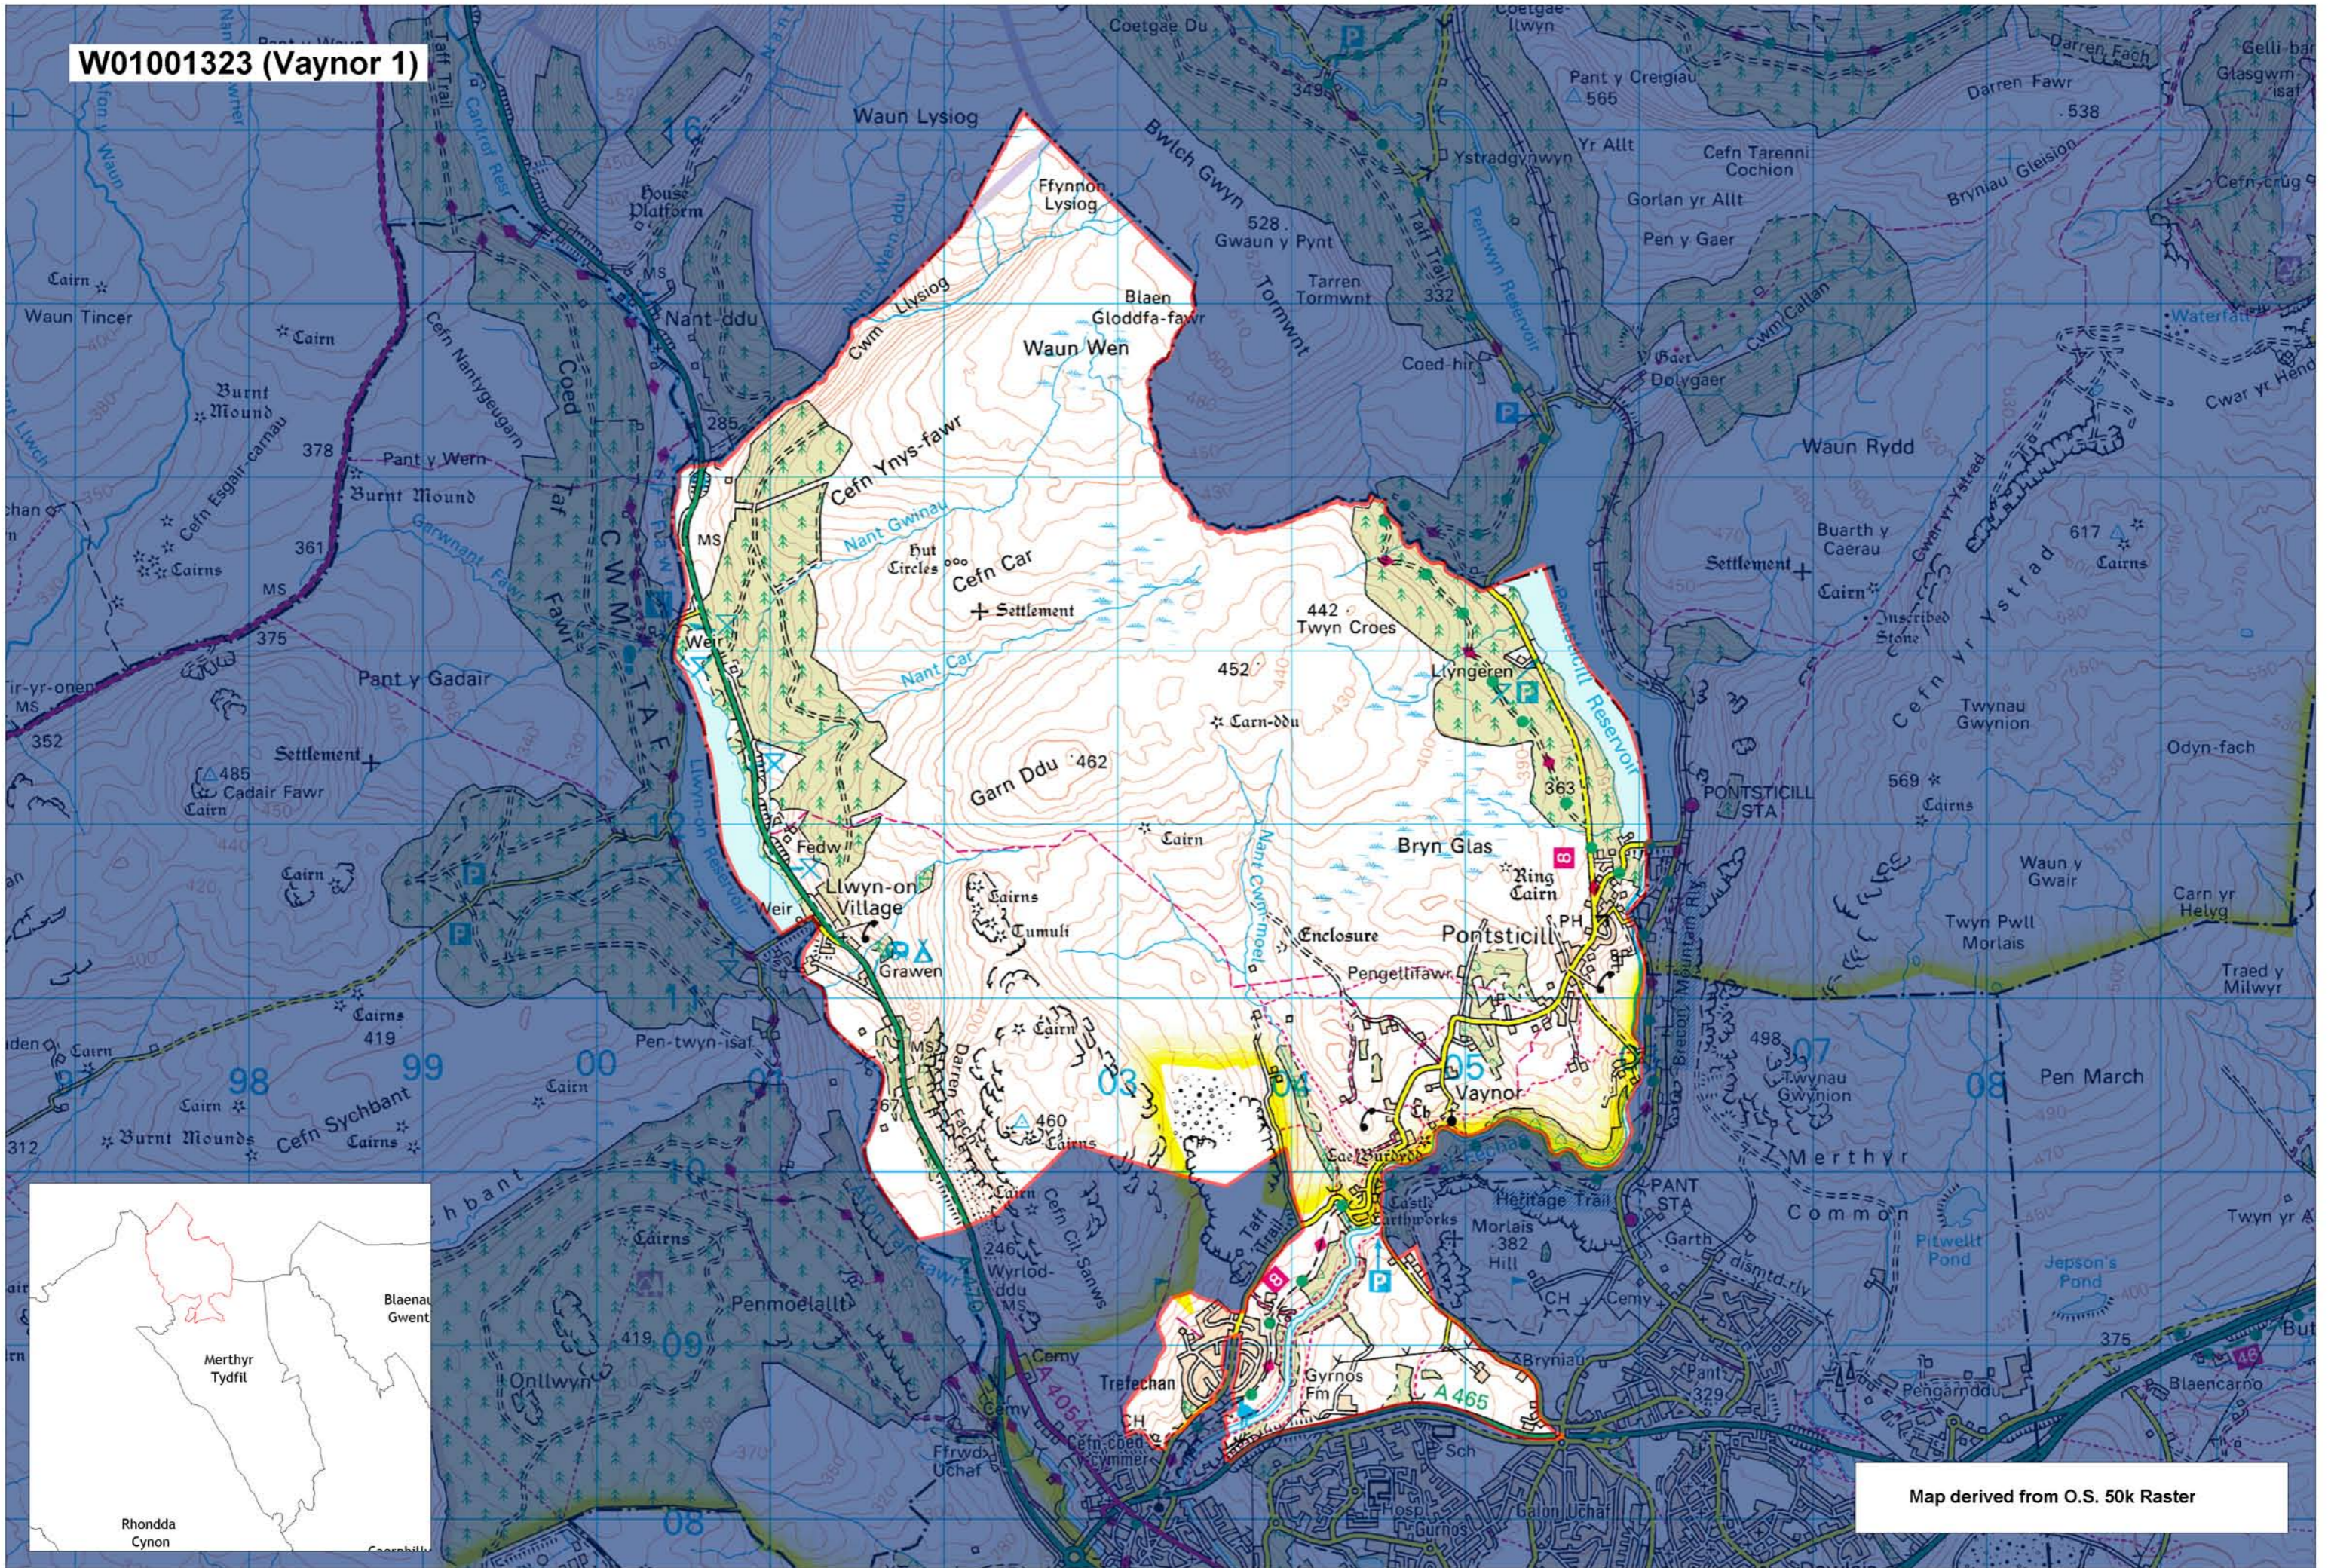

W01001323 (Vaynor 1)

Map derived from O.S. 50k Raster

This map is based upon the Ordnance Survey material with the permission of Ordnance Survey on behalf of The Controller of Her Majesty's Stationery Office. © Crown copyright 2008. Unauthorised reproduction infringes Crown copyright and may lead to prosecution or civil proceedings. Welsh Assembly Government. Licence Number: 100017916. Mae'r map hwn yn seiliedig ar ddeunydd yr Arolwg Ordnans gyda chaniatâd Arolwg Ordnans ar ran Rheolwr Llyfrau Ei Mawrhydi. © Hawffraint y Goron 2008. Mae atgynhyrchu heb ganiatâd yn torri hawffraint y Goron a gall hyn arwain at erlyniad neu achos sifil. Llywodraeth Cynulliad Cymru. Rhif trwydded 100017916.

Produced by Cartographics, Statistical Directorate, Welsh Assembly Government. Cynhyrchwyd gan Cartograffeg, Y Gyfarwyddiaeth Ystadegol, Llywodraeth Cynulliad Cymru.